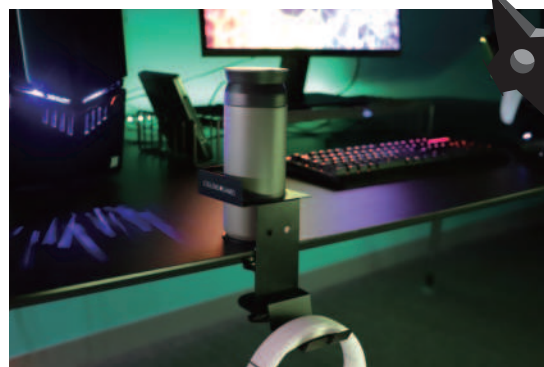

「COLLEND」から
ゲームで活躍するアイテムが新登場！

コントローラースタンド
KENZA 剣座

日本製

サイズ : 約W10×D17.6×H34.4cm
重量 : 約1.1kg
耐荷重 : 1kg
材質 : スチール

ヘッドホンも置ける！
Switch も置ける！
コントローラースタンド一台あれば、
デスク周りがすっきり！

忍者

富士

侍

その他の製品ご紹介！！

ドリンクホルダー

TEKKI 鉄騎

タンブラーも使用可！
ヘッドホンも置けるドリンクホルダー

日本製

サイズ : 約 W10×D19.9×H18cm
重量 : 約 00 kg
耐荷重 : 1 kg
材質 : スチール

パンチングパネル

TENSHU 天守