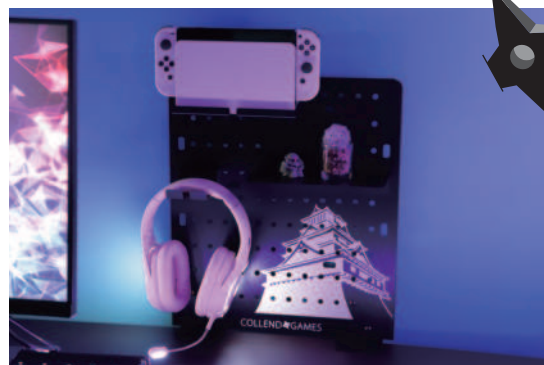

「COLLEND」から
ゲームで活躍するアイテムが新登場！

コントローラースタンド
KENZA 剣座

日本製

サイズ : 約W10×D17.6×H34.4cm
重量 : 約1.1kg
耐荷重 : 1kg
材質 : スチール

ヘッドホンも置ける！
Switch も置ける！
コントローラースタンド一台あれば、
デスク周りがすっきり！

忍者

富士

侍

その他の製品ご紹介！！

ドリンクホルダー

TEKKI 鉄騎

タンブラーも使用可！
ヘッドホンも置けるドリンクホルダー

日本製

サイズ : 約 W10×D19.9×H18cm
重量 : 約 00 kg
耐荷重 : 1 kg
材質 : スチール

パンチングパネル

TENSHU 天守

壮大な天守が描かれた
ペグボードは迫力満点！

日本製

サイズ : 約 W35.2×D11×H53cm
重量 : 約 2 kg
耐荷重 : フック・トレー各 1 kg
材質 : スチール

モニターラック

RYUGAI 龍鎧

ゲームソフトの置き場には
困らないモニターラック

日本製

サイズ : 約 W66×D22×H9cm
重量 : 約 2.3 kg
耐荷重 : 20 kg
材質 : スチール