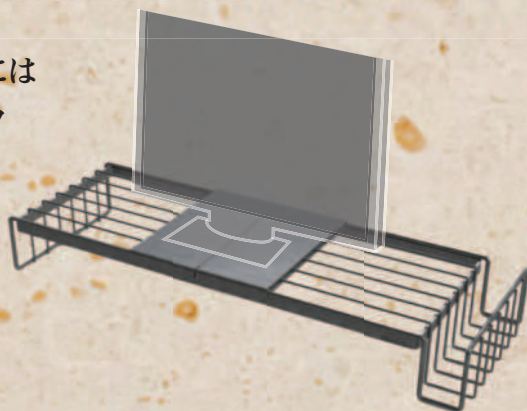

壮大な天守が描かれた
ペグボードは迫力満点！

日本製

サイズ : 約 W35.2×D11×H53cm
重量 : 約 2 kg
耐荷重 : フック・トレー各 1 kg
材質 : スチール

モニターラック

RYUGAI 龍鎧

ゲームソフトの置き場には
困らないモニターラック

日本製

サイズ : 約 W66×D22×H9cm
重量 : 約 2.3 kg
耐荷重 : 20 kg
材質 : スチール